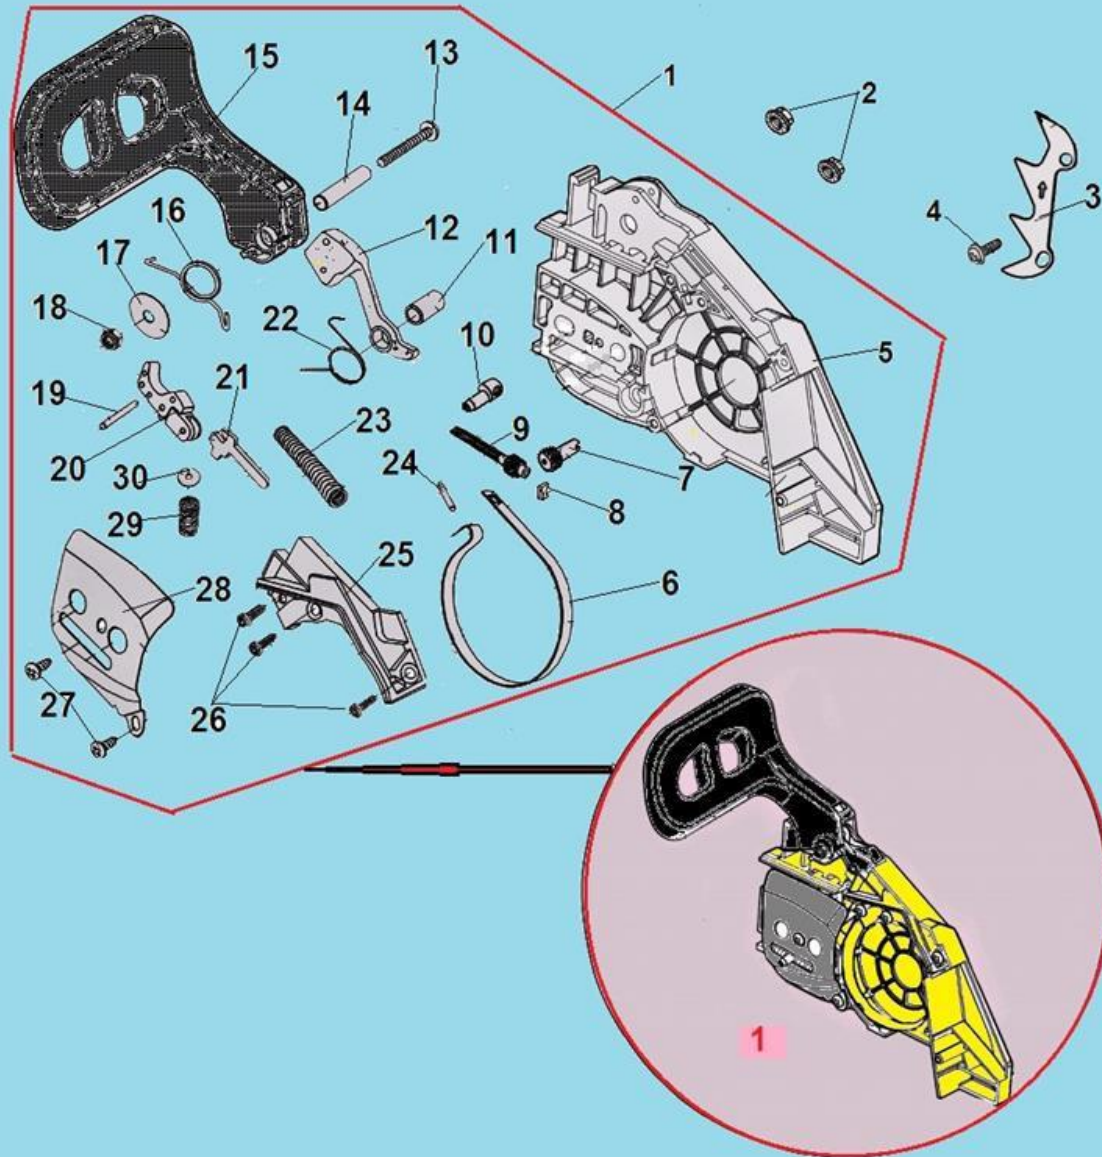

№	Артикул	Наименование	К-во	№	Артикул	Наименование	К-во
1	YD380016-23000	Крышка тормоза комплект	1	16	YD3800-23031	Пружина ручки тормоза	1
2	YD2500-92101	Гайка крышки шины M8	2	17	YD3800-23036	Шайба	1
3	YD3800-13002A	Зубчатый упор	1	18	YD2500-92201	Гайка M5	1
4	YD3800-90221	Винт 5x10	1	19	YD2500-94013	Штифт 3x14	1
5	YD380016-27301	Крышка тормоза	1	20	YD3800-23200	Рычаг ленты тормоза	1
6	YD3800-23111	Лента тормоза	1	21	YD3800-23110	Шток рычага	1
7	YD4500-22211	Шестерня натяжения цепи	1	22	YD3800-23123	Пружина рычага	1
8	YD4500-23023	Опора болта	1	23	YD3800-23113	Основная пружина тормоза	1
9	YD4500-22201	Болт натяжения цепи	1	24	YD3800-94012	Штифт 3x8	1
10	YD3800-22212	Палец натяжения цепи	1	25	YD38008-23108	Крышка тормозного механизма	1
11	YD3800-23121	Втулка рычага	1	26	YD3800-91211	Винт 4x13	3
12	YD3800-23122	Рычаг ручки тормоза	1	27	YD2500-91321	Винт 4,2x8,5	2
13	YD3800-90123	Болт M5x40	1	28	YD3800-22251	Пластина защитная на крышку шины	1
14	YD3800-23033	Втулка	1	29	YD3800-23013	Пружина	1
15	YD380016-23011	Ручка тормоза	1	30	YD2500-23012	Шайба	1