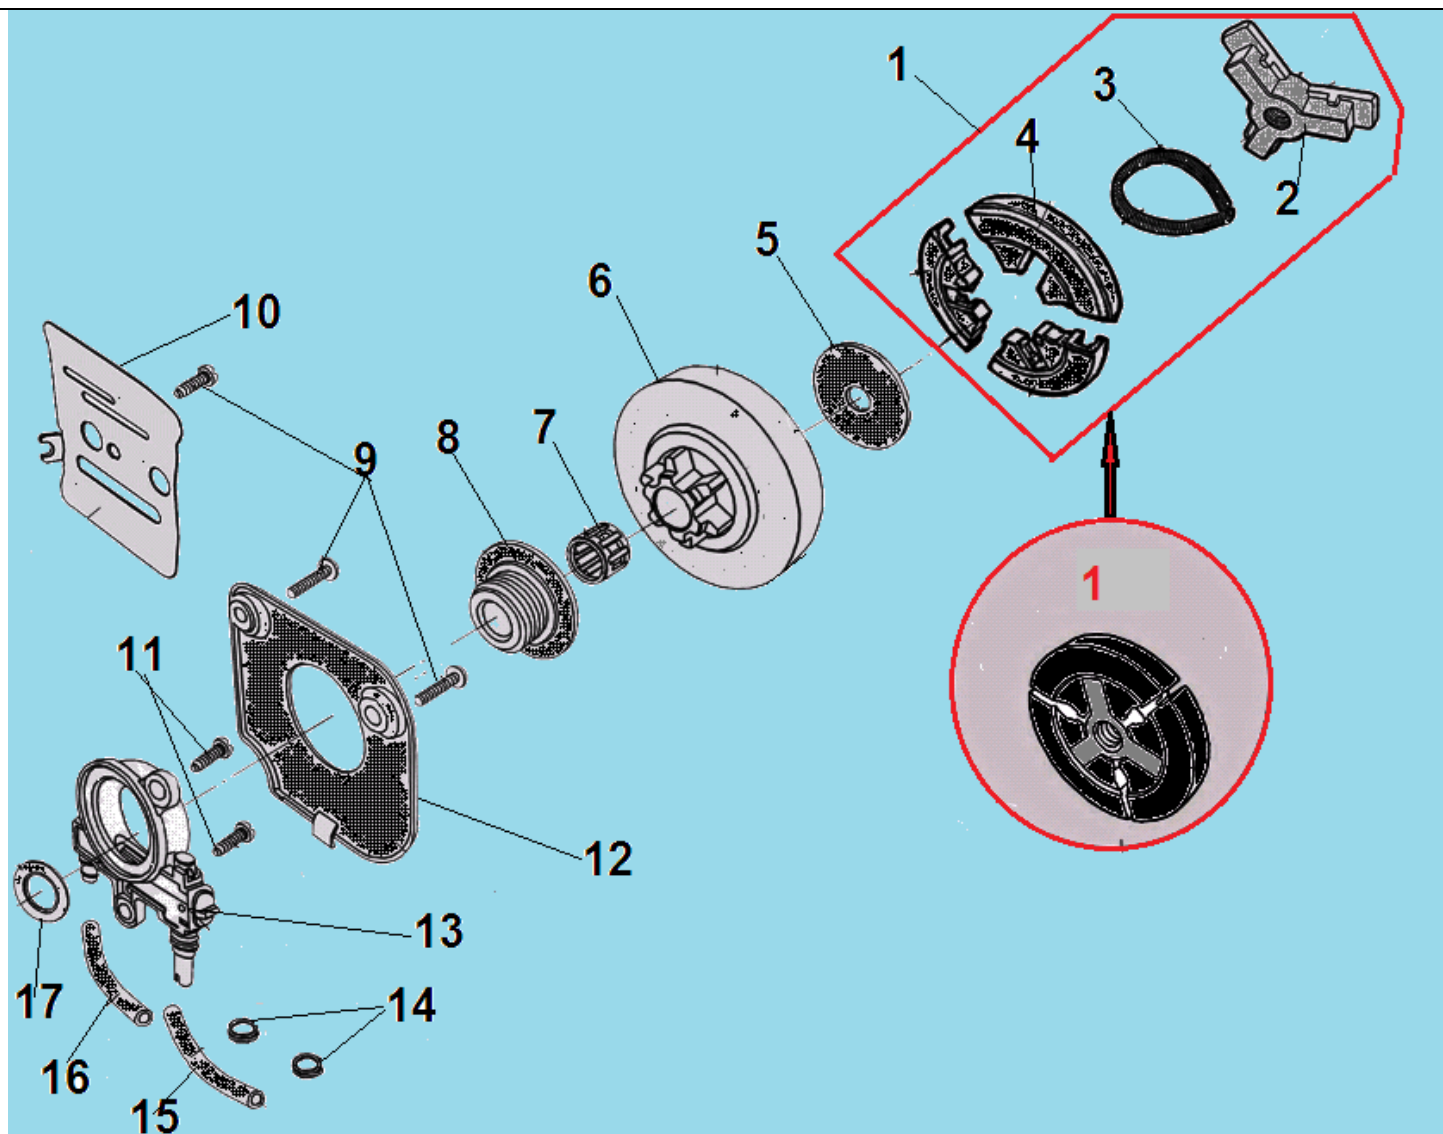

№	Артикул	Наименование	К-во	№	Артикул	Наименование	К-во
1	YD3800-22110	Сцепление комплект	1	10	YD3800-17004	Пластина защитная на картер	1
2	YD3800-22111	Крестовина	1	11	YD2500-90201	Винт 4x14	2
3	YD46008-22113	Пружина сцепления	1	12	YD3800-17301	Крышка маслонасоса	1
4	YD3800-22112	Центробежный грузик	3	13	YD3800-17200	Маслонасос	1
5	YD3800-22101	Защитная шайба	1	14	YD4500-18102	Хомут шланга	2
6	YD3800-22121	Барабан сцепления 3/8 6Z	1	15	YD3800-17129	Шланг масляный напорный	1
7	YD2500-96112	Подшипник барабана сцепления	1	16	YD3800-17128	Шланг масляный всасывающий	1
8	YD3800-17001	Червяк привода маслонасоса	1	17	YD3800-17208	Шайба червяка маслонасоса	1
9	YD2500-90201	Болт M4x14	3	18