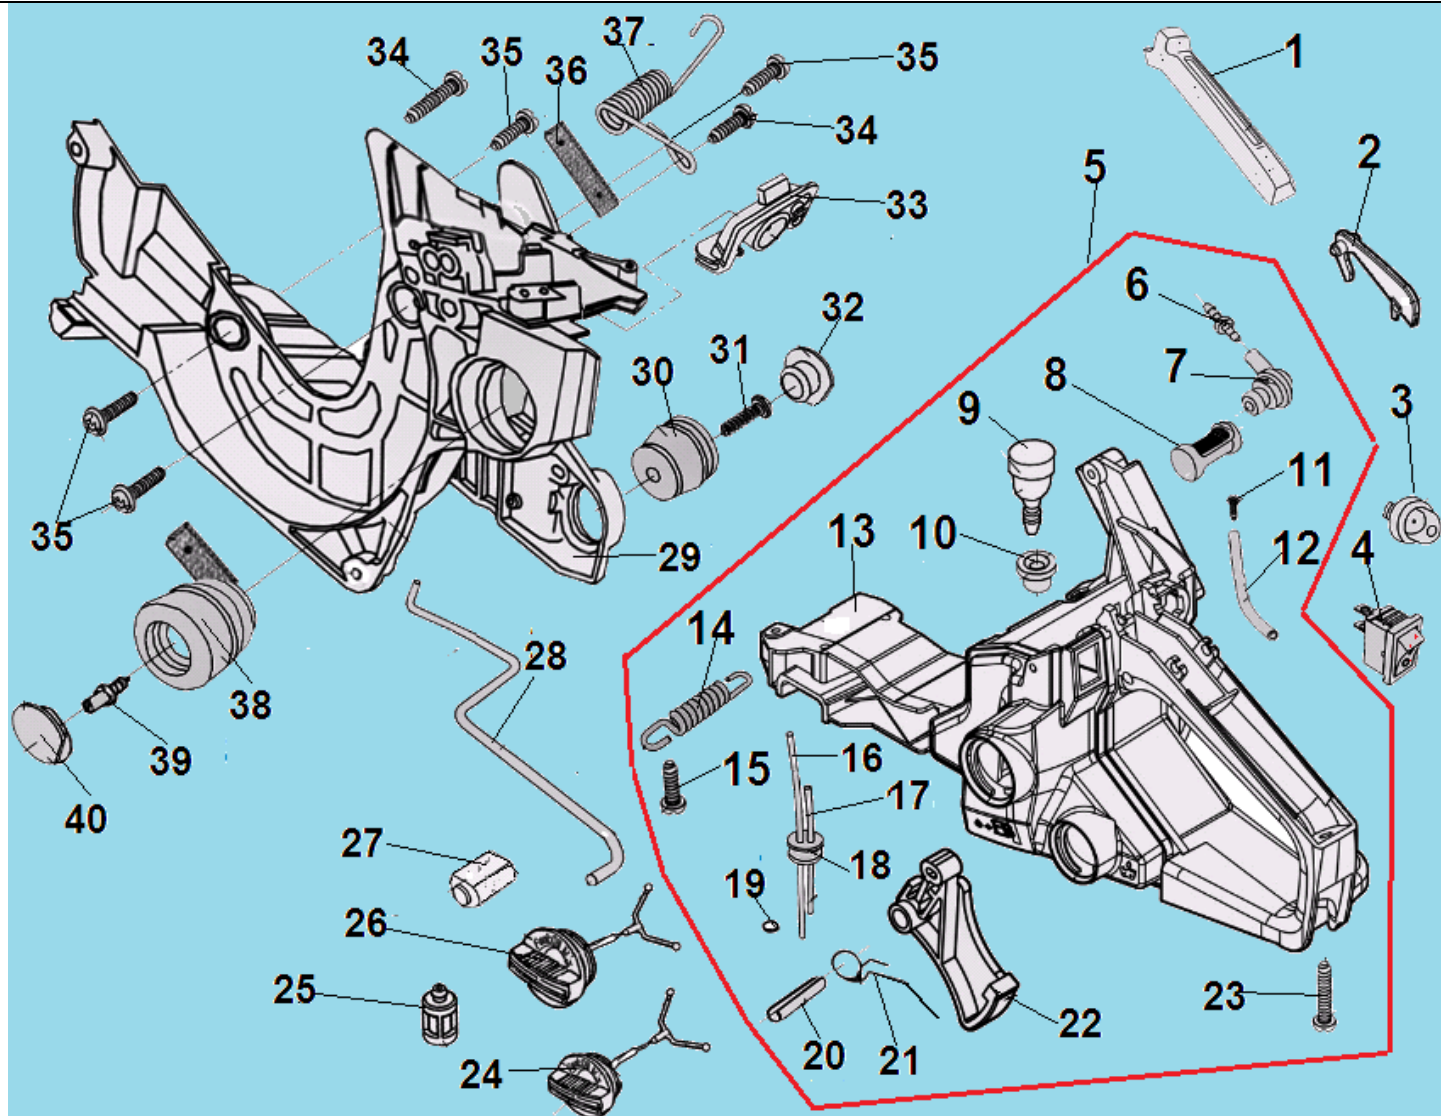

№	Артикул	Наименование	К-во	№	Артикул	Наименование	К-во
1	YD3800-12128	Шпилька шины M8x42	2	12	YD4500-94604	Шпонка маховика 3x3,7x10	1
2	YD3800-17403	Форсунка шланга подачи масла	1	13	YD3800-13090	Прокладка картера	1
3	YD3800-13006	Болт M5x32	1	14	YD38008-13201	Левая половина картера	1
4	YD3800-13001	Уловитель цепи	1	15	YD3800-26151	Провод выключения зажигания	1
5	YD3800-95014	Сальник правый 12x32x5	1	16	YD3800-26155A	Провод выключения зажигания	1
6	YD3800-93211	Стопорное кольцо 32x1,2	1	17	YD3800-95012	Сальник левый 12x22x7	1
7	YD3800-90122	Болт M5x30	4	18	YD3800GF-15110	Маховик	1
8	YD38008-13101	Правая половина картера	1	19	YD2500-92102	Гайка M8x1	1
9	YD3800-94011	Штифт картера 3x9	3	20	YD3800-90004	Болт M4x14	2
10	GC305-96022	Подшипник коленвала 6201	2	21	YD3800-26110	Магнето	1
11	YD3800GF-14100	Коленвал	1				