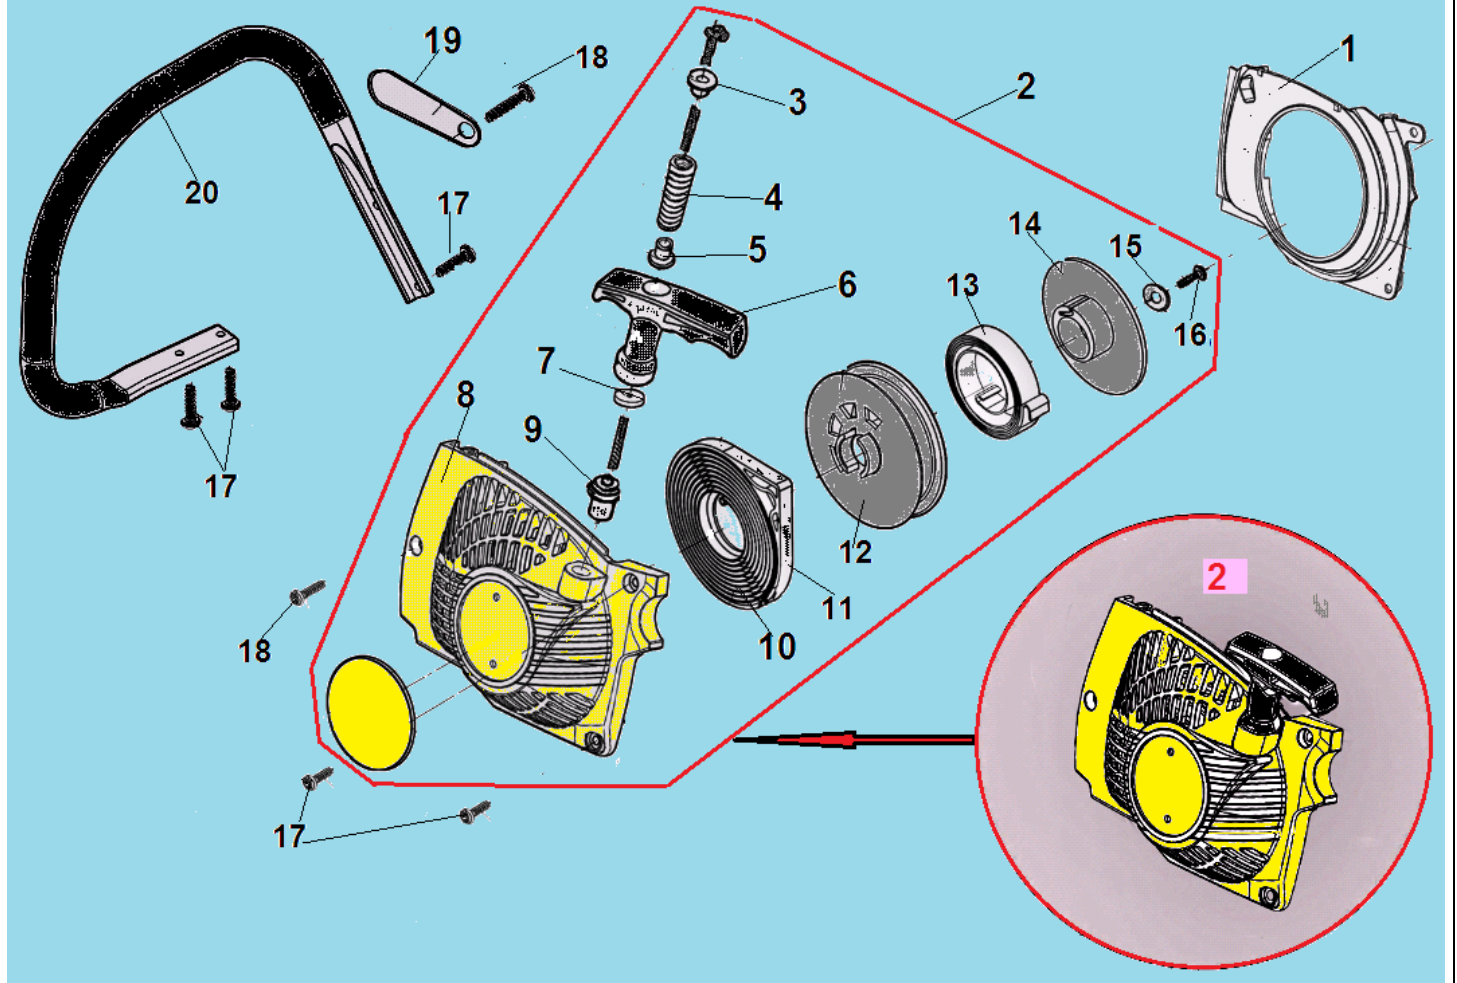

№	Артикул	Наименование	К-во	№	Артикул	Наименование	К-во
1	YD380016-15120	Кожух крыльчатки маховика	1	11	YD4500-25213	Корпус возвратной пружины	1
2	YD380016-25000	Стартер в сборе	1	12	YD46007-25211	Барабан стартера	1
3	YD2500-25312	Втулка	1	13	YD46007-25216	Пружина храповика стартера	1
4	YD2500-25313	Пружина	1	14	YD38002-25215	Храповик стартера	1
5	YD2500-25312	Втулка	1	15	YD6200-93013	Шайба	1
6	YD4500-25311	Ручка стартера	1	16	YD2500-91221	Винт 4,8x14	1
7	YD2500-25318	Шайба	1	17	YD3800-91231	Винт 5x16	5
8	YD380016-25110	Крышка стартера	1	18	YD3800-91232	Винт 5x19	2
9	YD2500-25302	Направляющая шнура стартера	1	19	YD3800-24513	Ограничитель амортизатора	1
10	YD4500-25212	Возвратная пружина	1	20	YD38008-24510	Передняя рукоятка	1