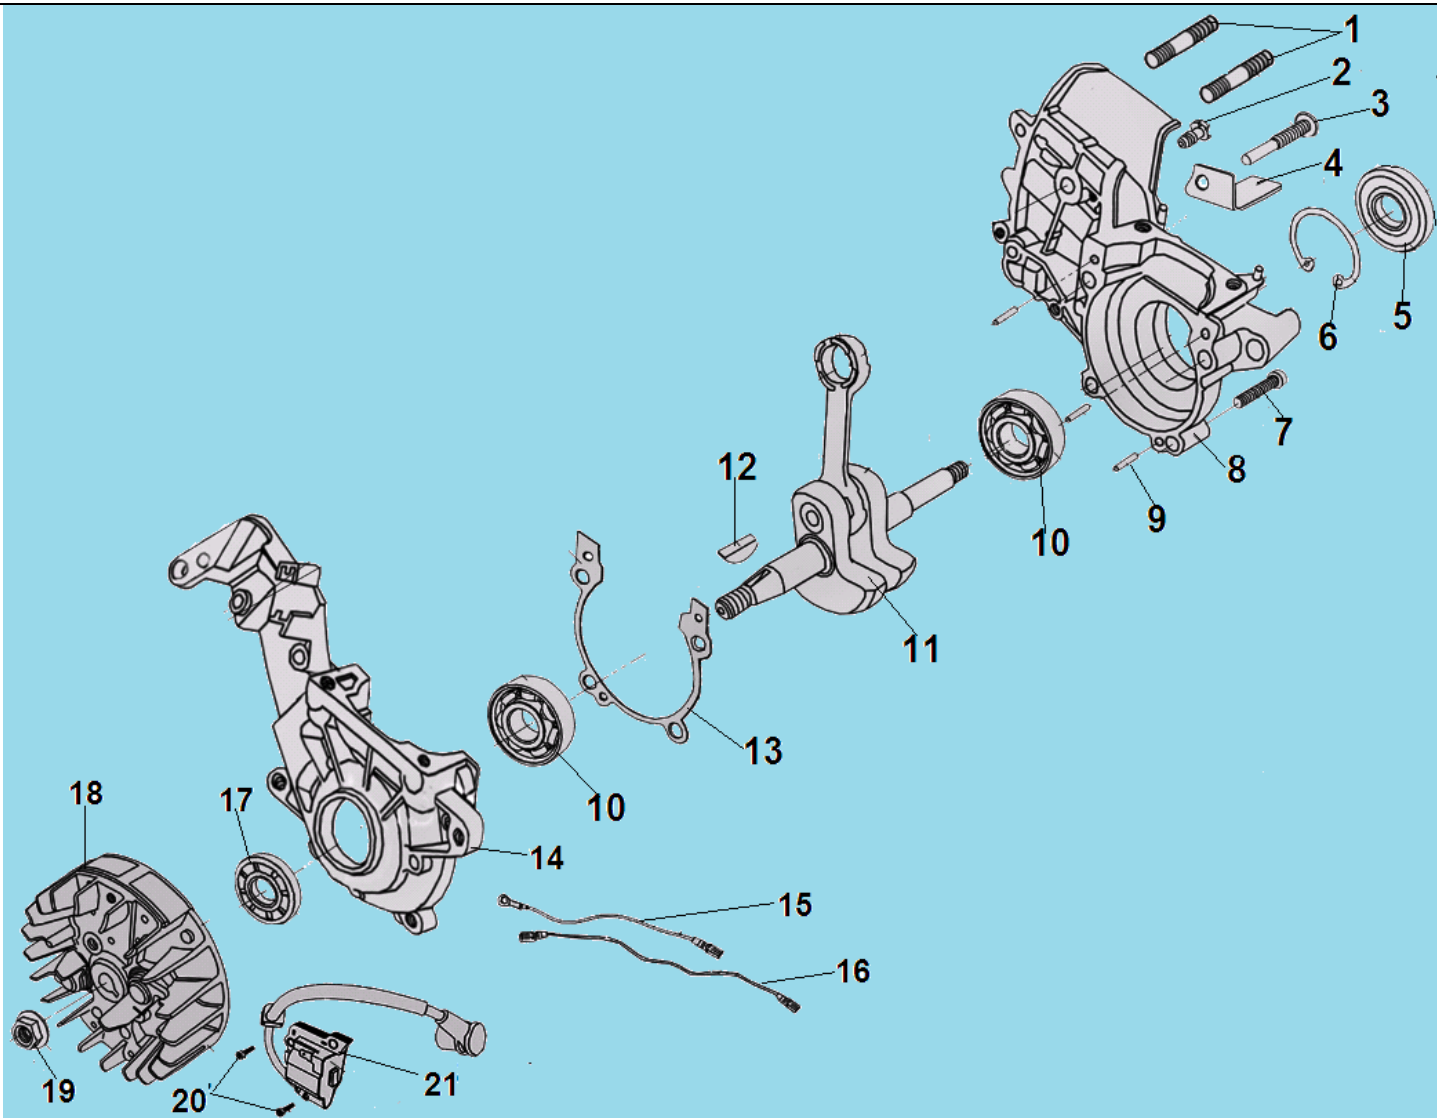

№	Артикул	Наименование	К-во	№	Артикул	Наименование	К-во
1	YD3800-12128	Шпилька шины M8x42	2	12	YD4500-94604	Шпонка маховика 3x3,7x10	1
2	YD3800-17403	Форсунка шланга подачи масла	1	13	YD3800-13090	Прокладка картера	1
3	YD3800-13006	Болт M5x32	1	14	YD38008-13201	Левая половина картера	1
4	YD3800-13001	Уловитель цепи	1	15	YD3800-26151	Провод выключения зажигания	1
5	YD3800-95014	Сальник правый 12x32x5	1	16	YD3800-26155A	Провод выключения зажигания	1
6	YD3800-93211	Стопорное кольцо 32x1,2	1	17	YD3800-95012	Сальник левый 12x22x7	1
7	YD3800-90122	Болт M5x30	4	18	YD3800GF-15110	Маховик	1
8	YD38008-13101	Правая половина картера	1	19	YD2500-92102	Гайка M8x1	1
9	YD3800-94011	Штифт картера 3x9	3	20	YD3800-90004	Болт M4x14	2
10	GC305-96022	Подшипник коленвала 6201	2	21	YD3800-26110	Магнето	1
11	YD3800GF-14100	Коленвал	1				

№	Артикул	Наименование	К-во	№	Артикул	Наименование	К-во
1	YD3800-22110	Сцепление комплект	1	10	YD3800-17004	Пластина защитная на картер	1
2	YD3800-22111	Крестовина	1	11	YD2500-90201	Винт 4x14	2
3	YD46008-22113	Пружина сцепления	1	12	YD3800-17301	Крышка маслонасоса	1
4	YD3800-22112	Центробежный грузик	3	13	YD3800-17200	Маслонасос	1
5	YD3800-22101	Защитная шайба	1	14	YD4500-18102	Хомут шланга	2
6	YD3800-22121	Барабан сцепления 3/8 6Z	1	15	YD3800-17129	Шланг масляный напорный	1
7	YD2500-96112	Подшипник барабана сцепления	1	16	YD3800-17128	Шланг масляный всасывающий	1
8	YD3800-17001	Червяк привода маслонасоса	1	17	YD3800-17208	Шайба червяка маслонасоса	1
9	YD2500-90201	Болт M4x14	3	18			